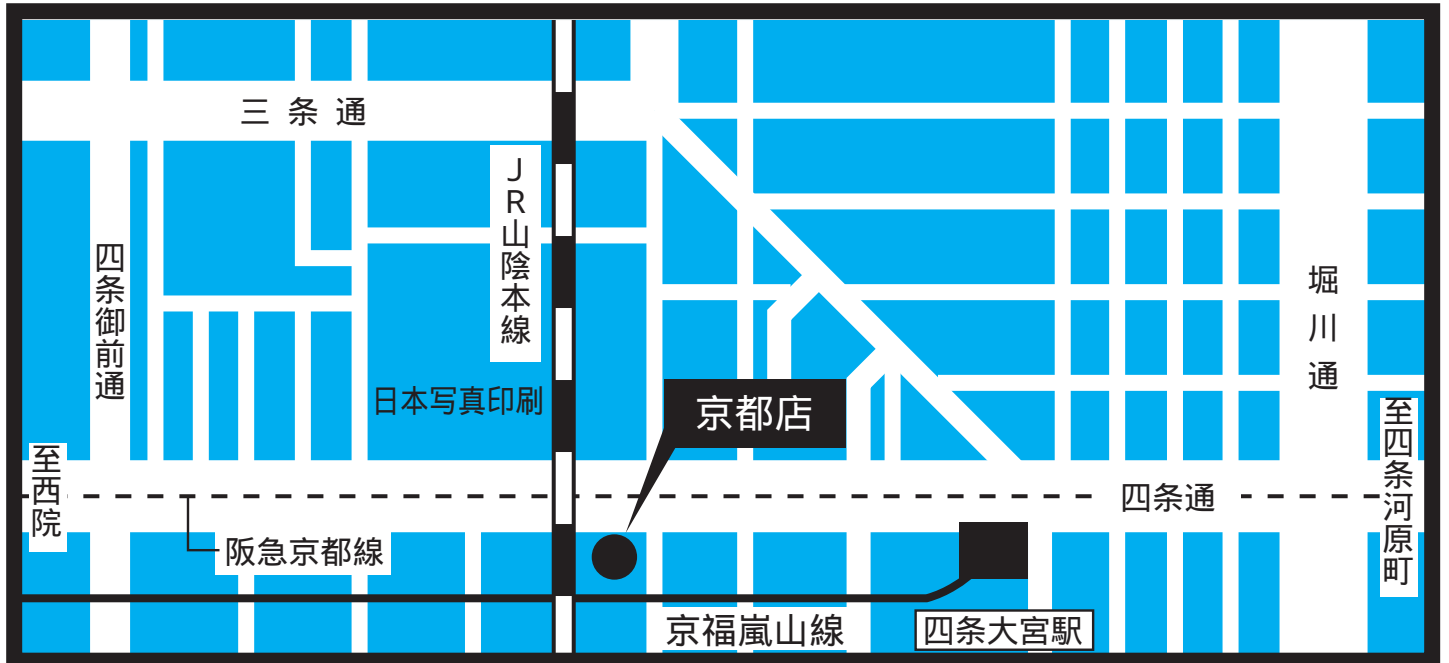

VESPA and PEUGEOT SERVICE SHOP  
京都店

Motorino del Vento 京都店

モトリーノデルベント

〒604-8824 京都市中京区壬生高樋町6-10

Tel 075-803-3337 Fax 803-3332

<http://www.motorino.co.jp>

e-mail [kyoto@motorino.co.jp](mailto:kyoto@motorino.co.jp)

定休日 毎週火曜日 祝祭日

土日は必ず営業

営業時間 AM 10 : 30 ~ 19 : 30