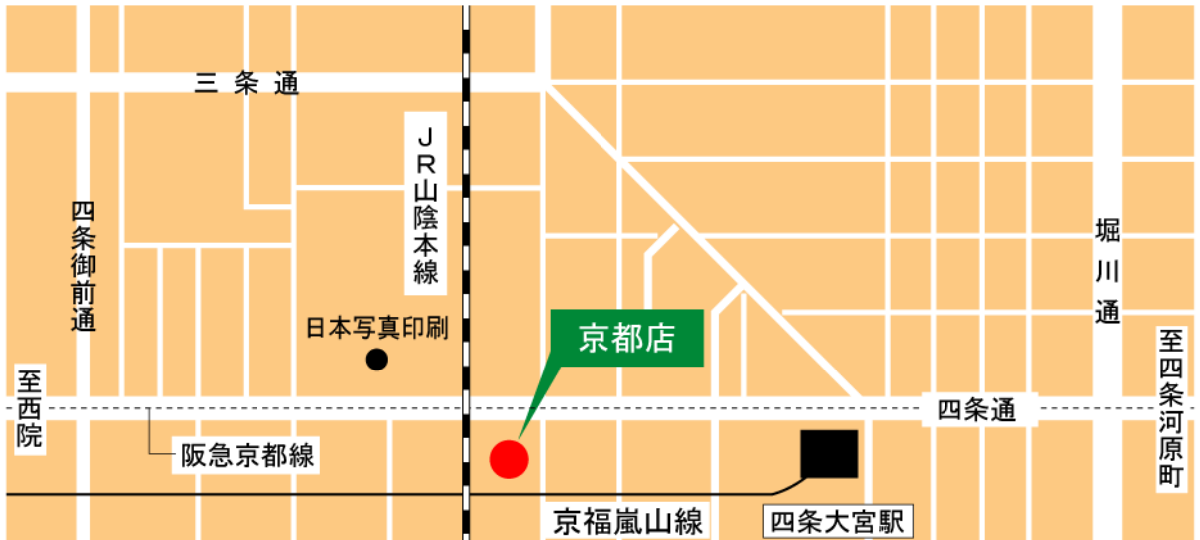

Motorino del Vento KYOTO

モトリーノデルVENTO京都店

〒604-8824

京都市中京区壬生高樋町6-10

TEL 075-803-3337

FAX 075-803-3332

e-mail kyoto@motorino.co.jp

www.motorino.mobi